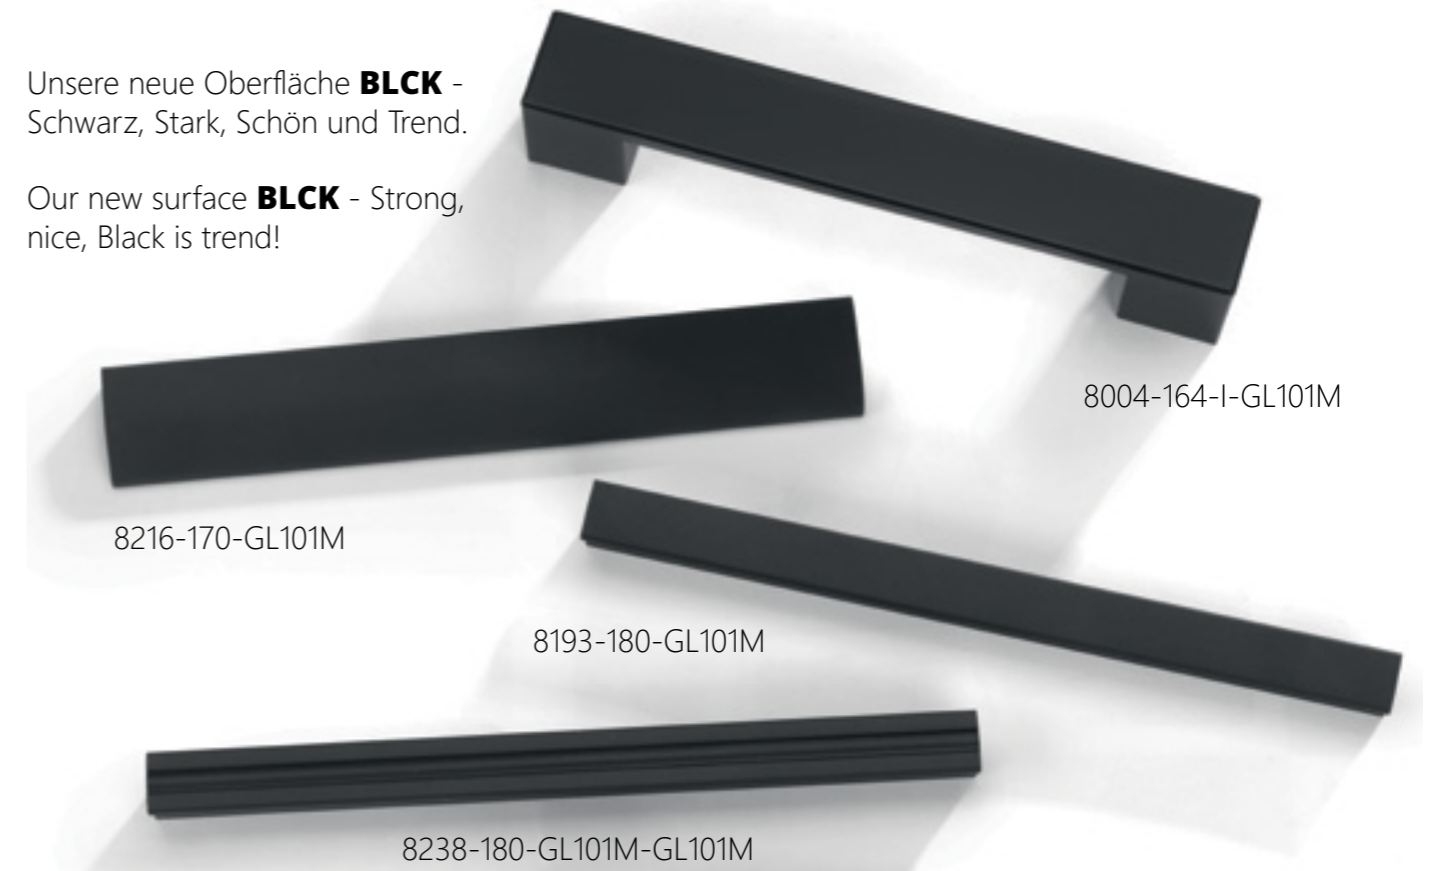

8216-170-GL101M

8004-164-I-GL101M

8193-180-GL101M

	C-C	L	H	W
8004-164	128	164	25	25
8099-40	D	45	23	45
8100-176	96	176	24.7	45
8127-95	64	95	35	40