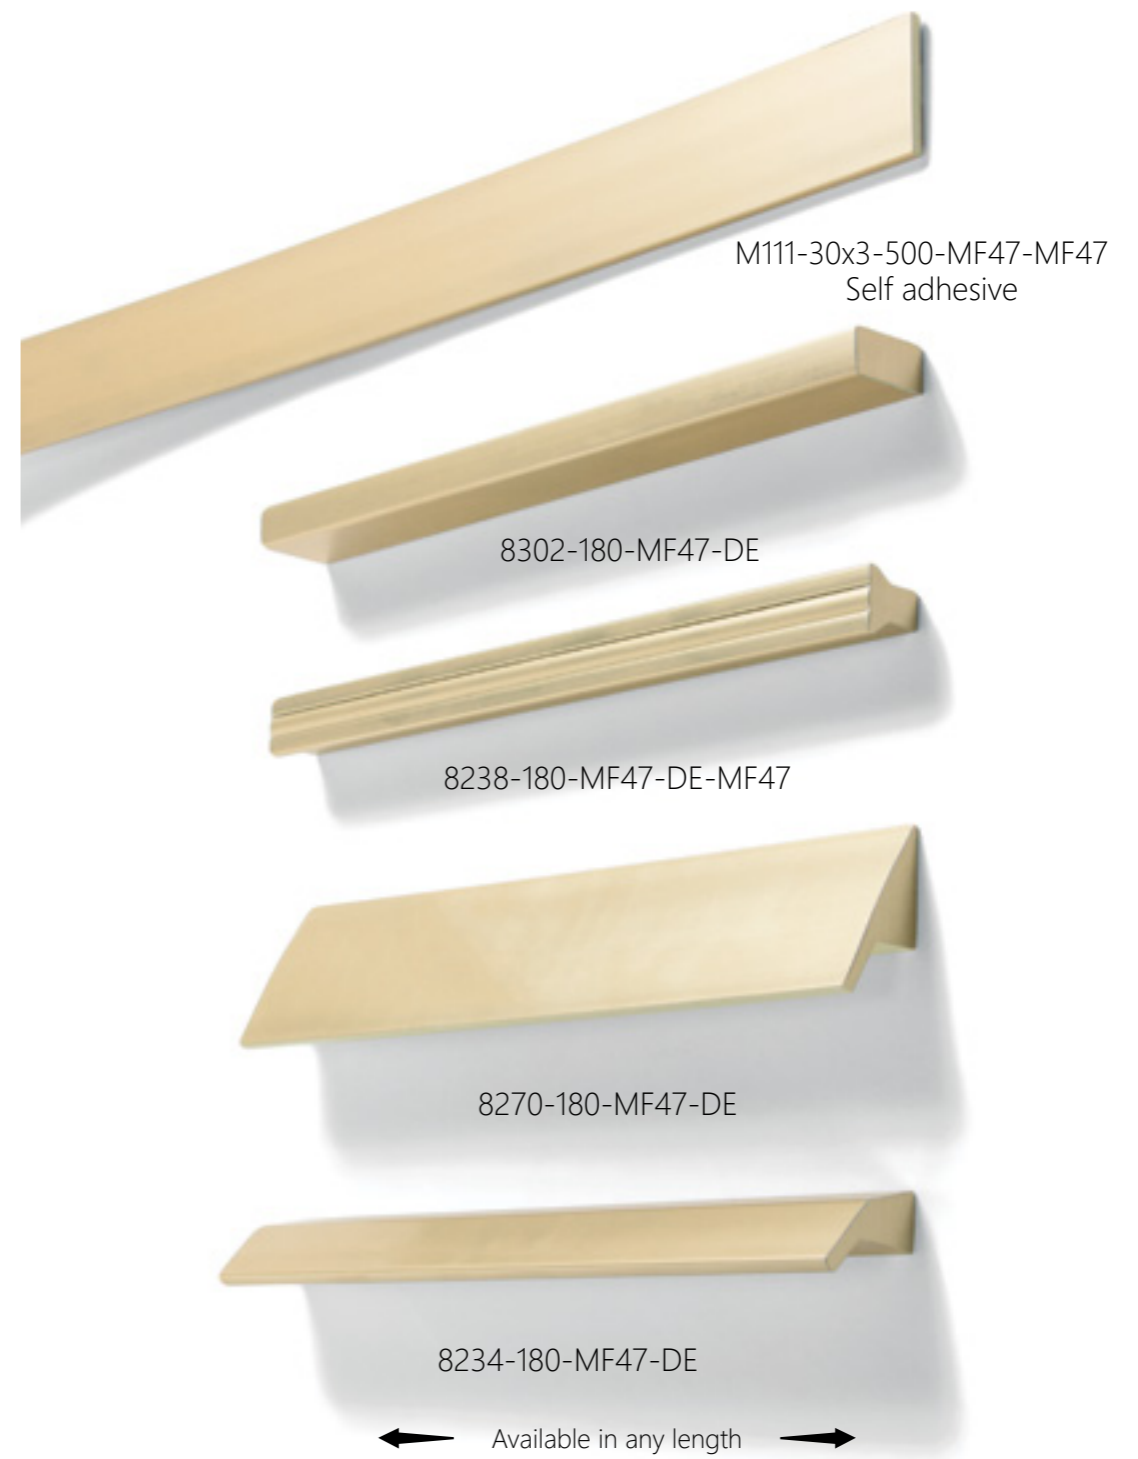

8259-180-MF47-DE

8259-180-MF47-DE

8259-300-MF47-DE

8256-180-MF47-DE

8256-300-MF47-DE

8216-180-MF47-DE

M111-30x3-500-MF47-MF47  
Self adhesive

8302-180-MF47-DE

## Gold Age Collection

	C-C	L	H	W
8216-180	160	180	26	8
8234-180	160	180	23	14.5
8238-180	160	180	14	14
8256-180	160	180	20	7
8256-300	128x2	300	20	7
8259-180	160	180	17.5	14.8
8259-300	128x2	300	17.5	14.8
8270-180	128	180	20	35
8302-180	160	180	20	10
M111-30x3	-	500	3	30