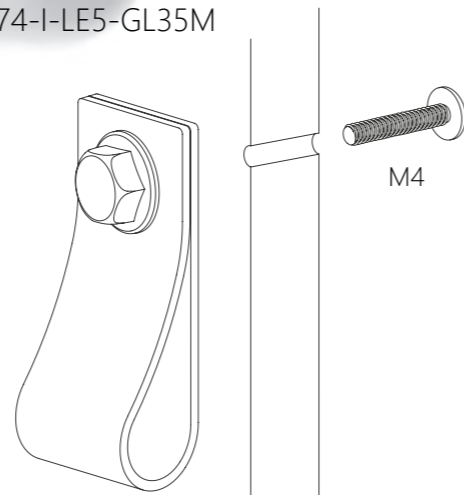

C-C	L	H	W	🔩	🔩
-	60	24	60	🔩	M4

8298-74-I-LE6-GL35M  
8298-188-I-LE6-GL35M

*Loop*

8298-74-I-LE5-MV123

8298-74-I-LE6-MV114

8298-74-I-LE5-GL35M

C-C	L	H	W	⌀
-	74	23	28	M4

8298-188-I-LE5-GL35M

8298-188-I-LE6-MV114

8298-188-I-LE5-MV123

C-C	L	H	W	⌀
160	188	23	28	M4

*Loop*

Loop ist eine Serie von Griffen und Knöpfen... erhältlich in Echtleder, in Kunstleder oder in Filz!  
Verschiedene Farben, Formen, Befestigungsteile und Längen machen diese Produkte so spannend.  
Grenzen? Keine!