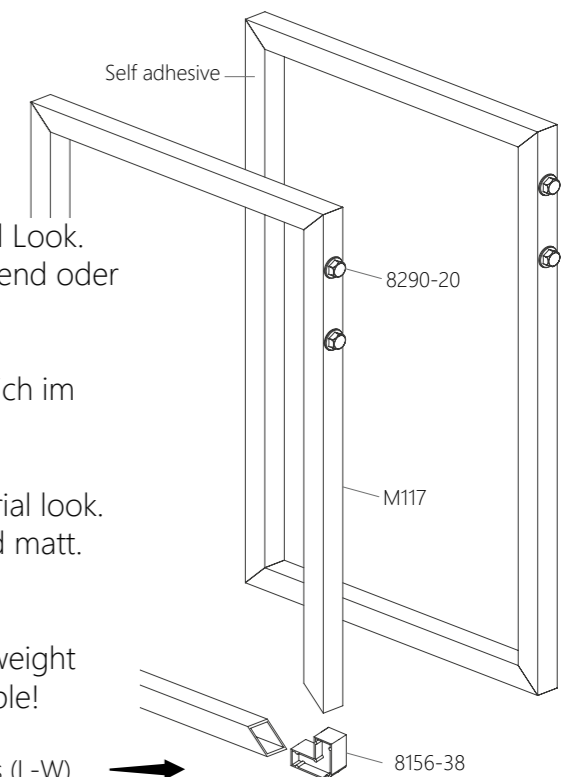

Frame 20

FRAME20 - preisgünstiges Designelement für den Industrial Look. Erhältlich in vielen Farben, von Schwarz matt bis Chrom glänzend oder Gold matt. Mit oder ohne Zierschrauben!

Der Vorteil für Sie liegt sprichwörtlich auf der Hand - nämlich im Gewicht... wir machen die Möbel leicht - und leistungsfähig.

FRAME20 is an affordable design solution to reach an industrial look. Available in many colors, from black mat to chrome or gold matt. With or without decorative bolts!

The advantage is to carry no weight... FRAME20 is a light weight solution - we want to make furniture light - and affordable!