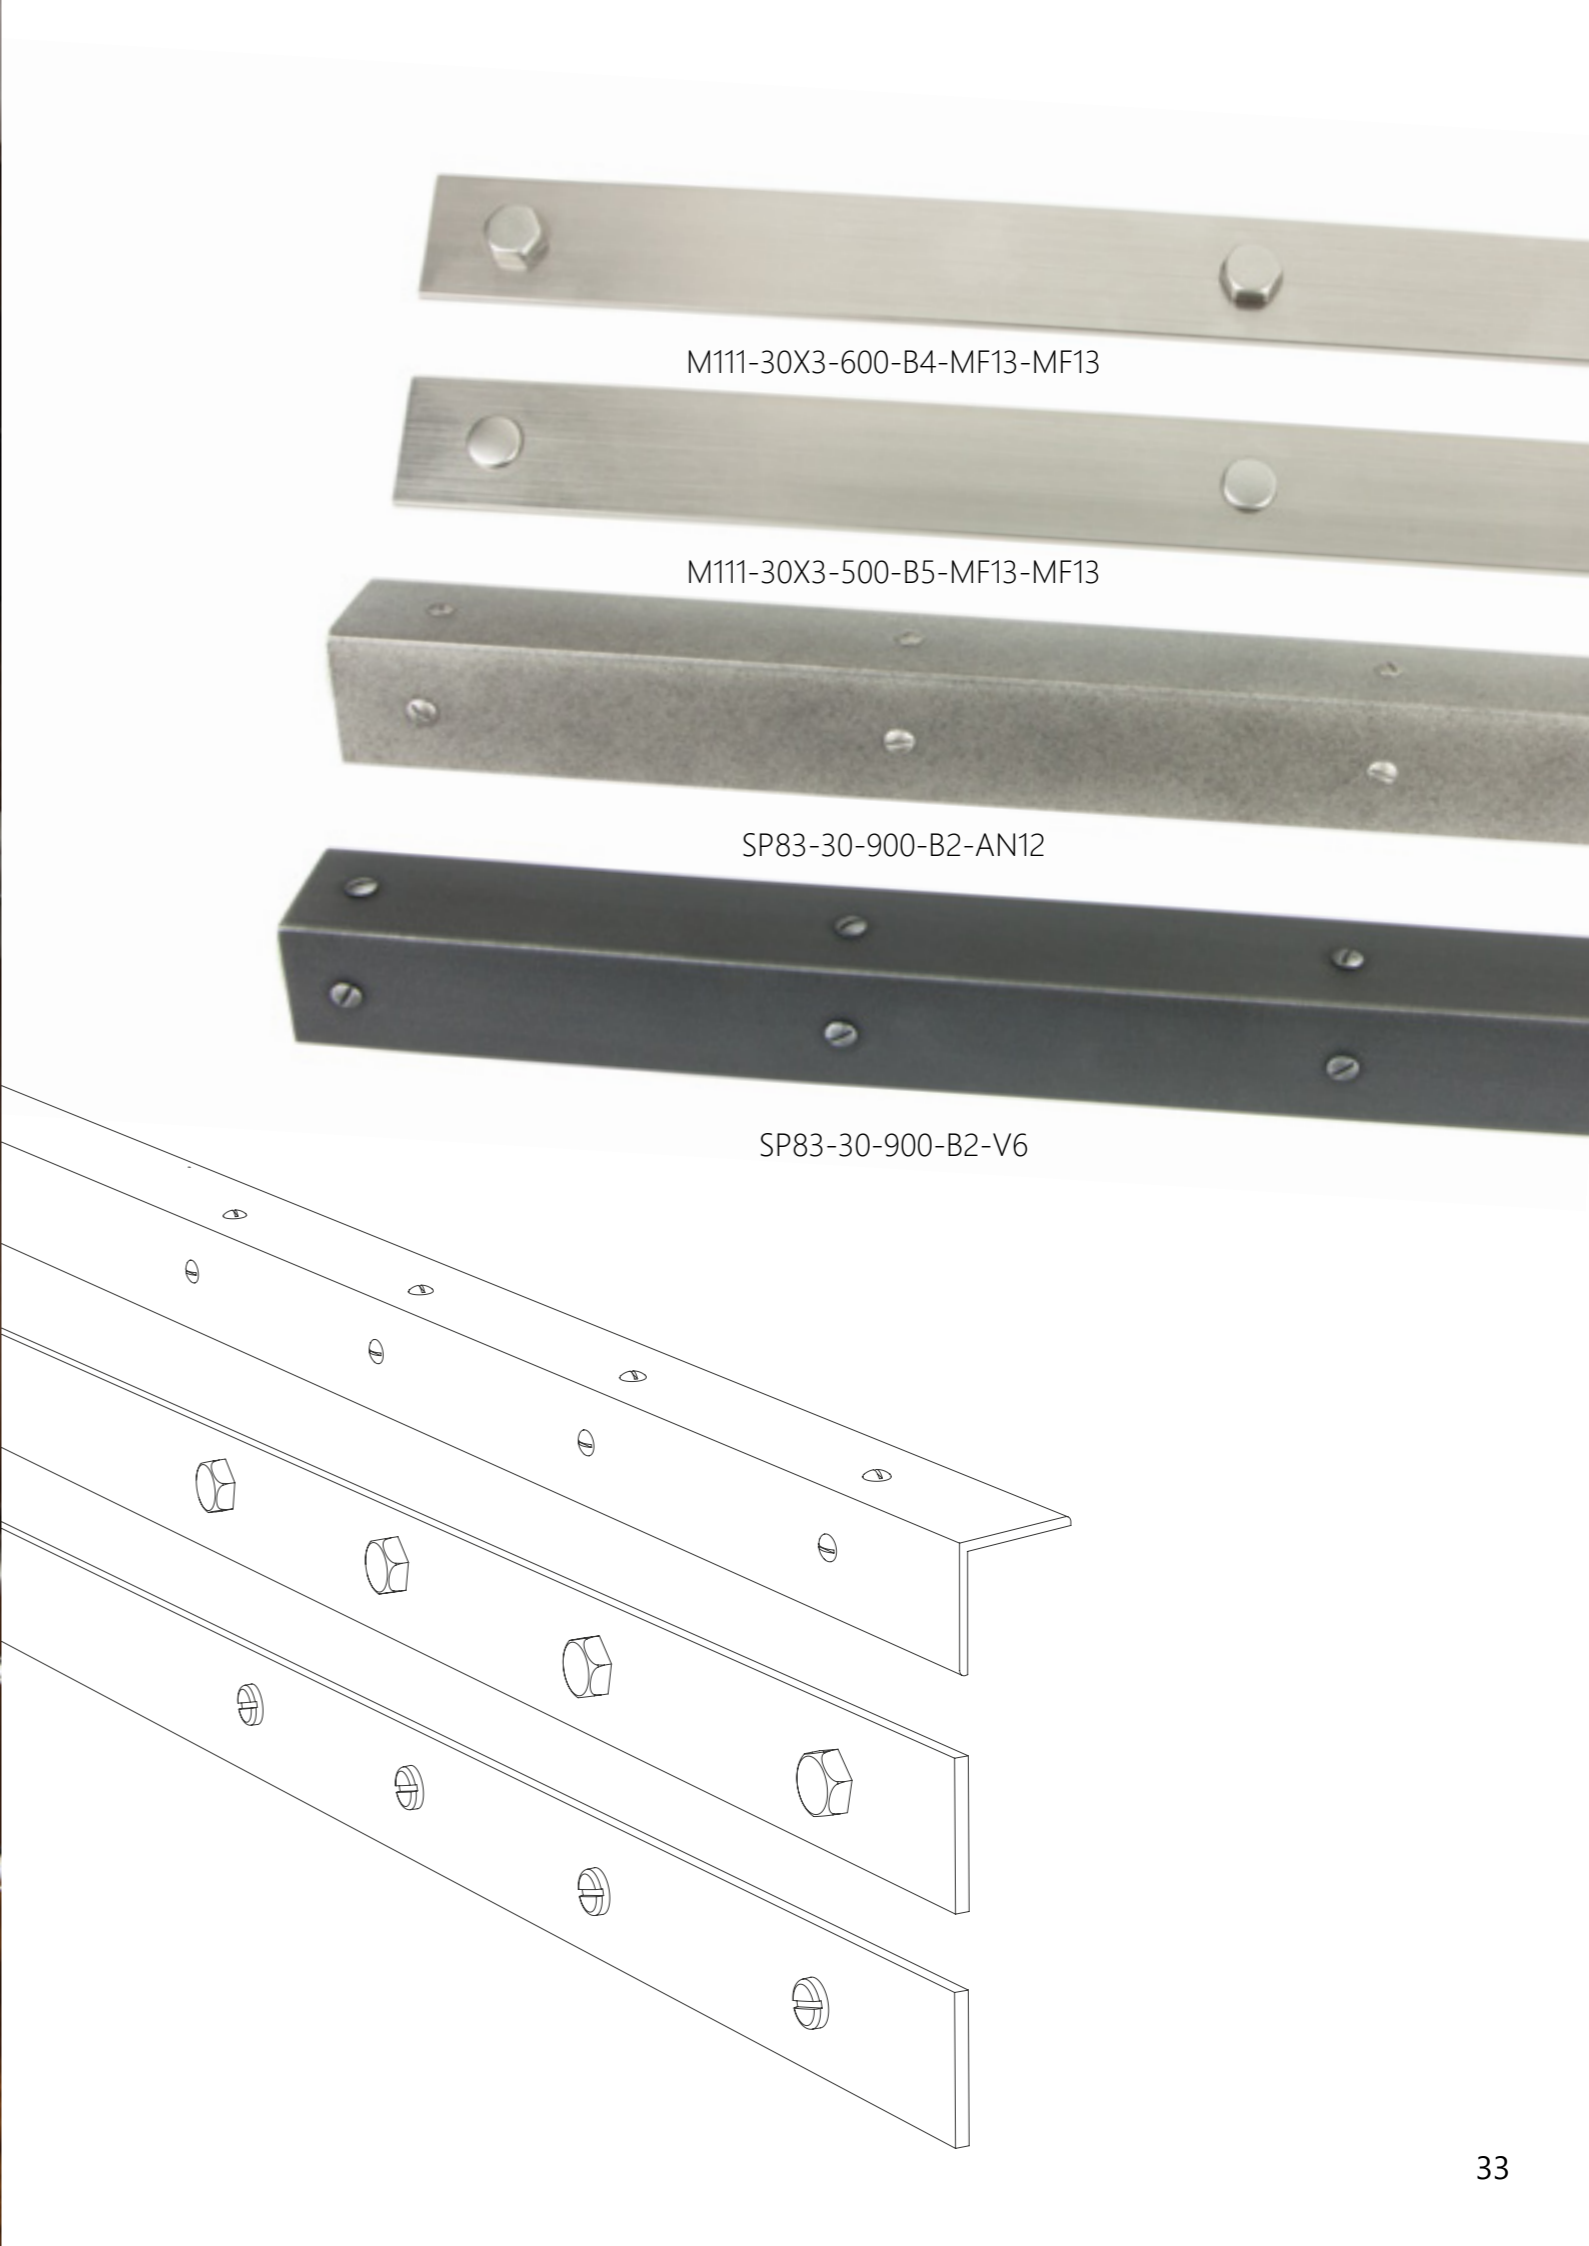

8292-200-D-ADH-AN12

C-C	L	H	W	
64x2	200	6	30	self adhesive

*Double Screw*

C-C	L	H	W	
128	164	26.5	25	M4

*Hexagon Industrial*

C-C	L	H	W	
128	164	30	25	M4

SP83-30-580-B2-V6

M111-30X3-600-B4-MF13-MF13