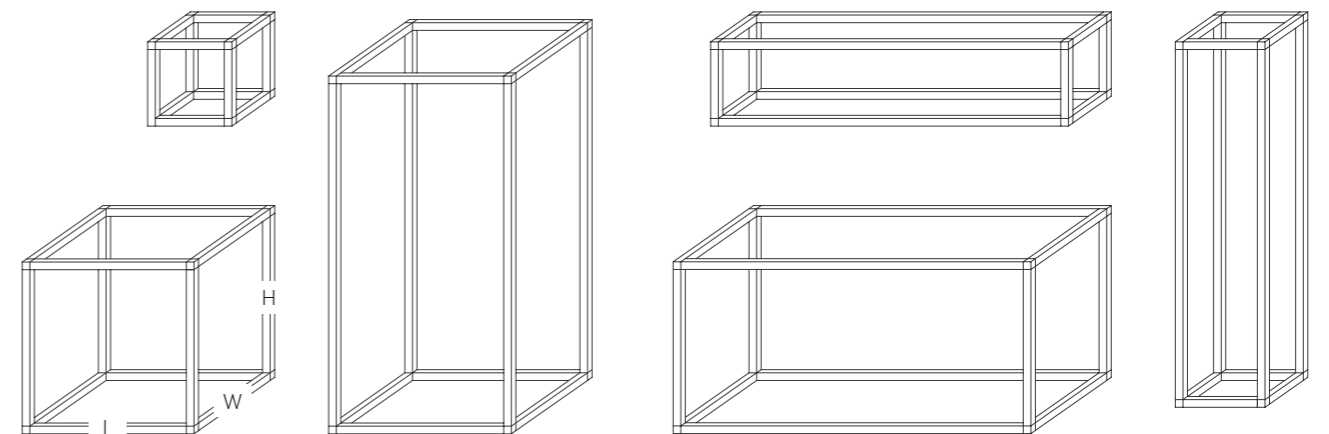

Available in endless sizes (L-W-H)