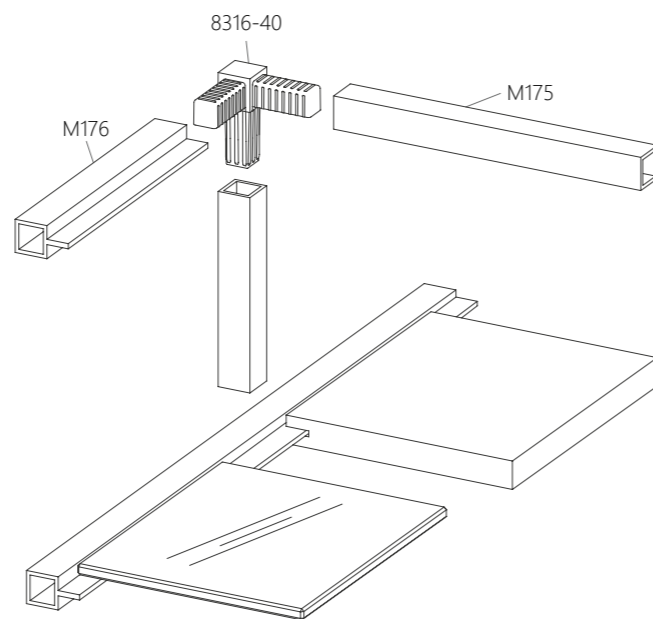

Cage 14

Das Stecksystem Cage14 garantiert eine einfache und werkzeuglose Montage.

Viele Verbindungselemente sind erhältlich - wir freuen uns auf Ihre Anforderung!

The plug-in system CAGE14 guarantees a simple and tool-free assembly.

Many connection parts are available - we look forward to your requirement!

Frame 20

FRAME20 - preisgünstiges Designelement für den Industrial Look. Erhältlich in vielen Farben, von Schwarz matt bis Chrom glänzend oder Gold matt. Mit oder ohne Zierschrauben!

Der Vorteil für Sie liegt sprichwörtlich auf der Hand - nämlich im Gewicht... wir machen die Möbel leicht - und leistungsfähig.

FRAME20 is an affordable design solution to reach an industrial look. Available in many colors, from black mat to chrome or gold matt. With or without decorative bolts!

The advantage is to carry no weight... FRAME20 is a light weight solution - we want to make furniture light - and affordable!

← Available in endless sizes (L-W) →