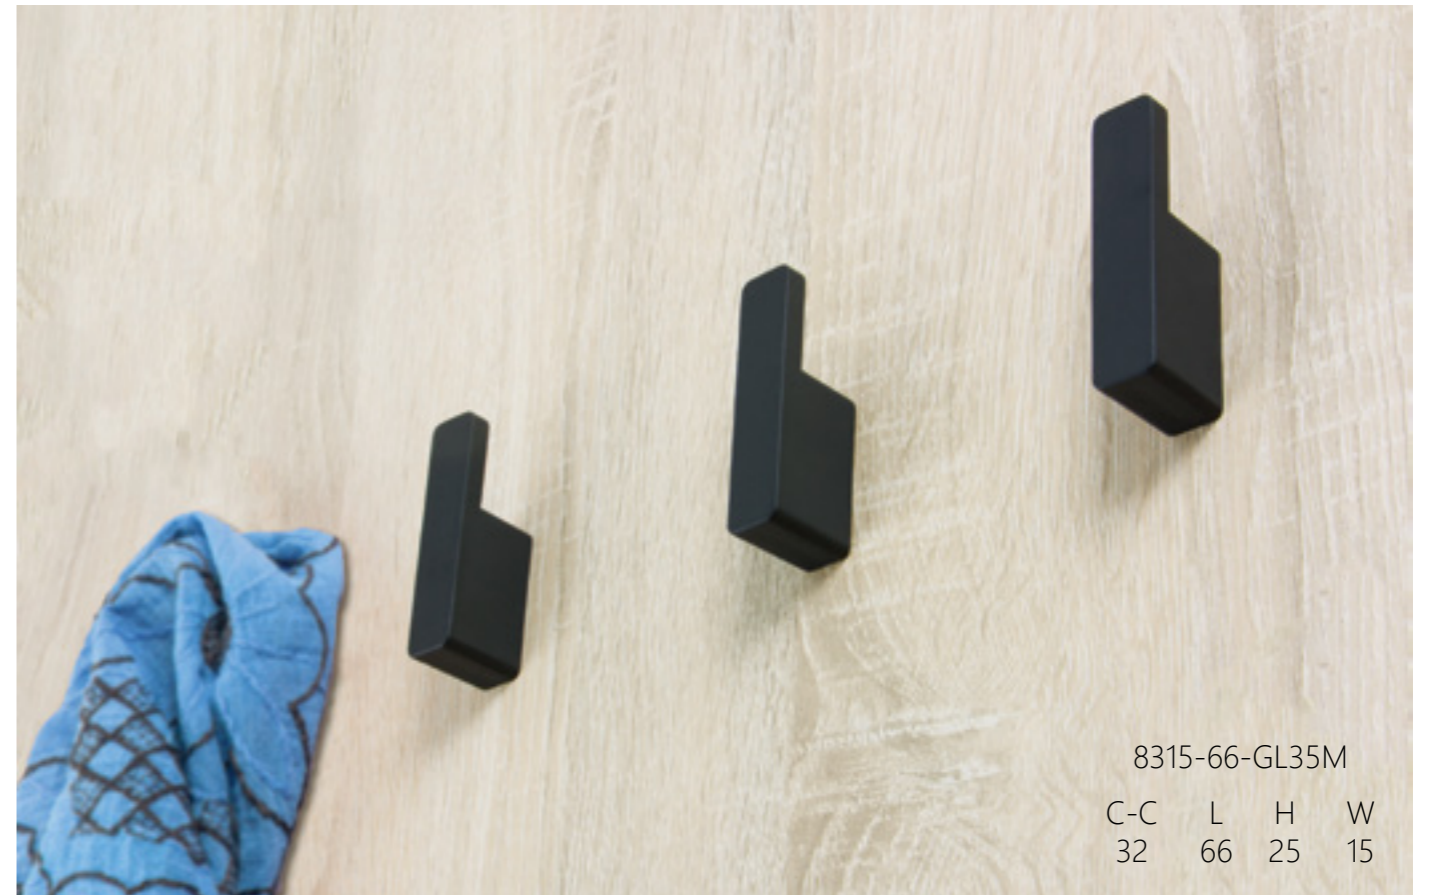

8315-66-GL35M

C-C	L	H	W
32	66	25	15