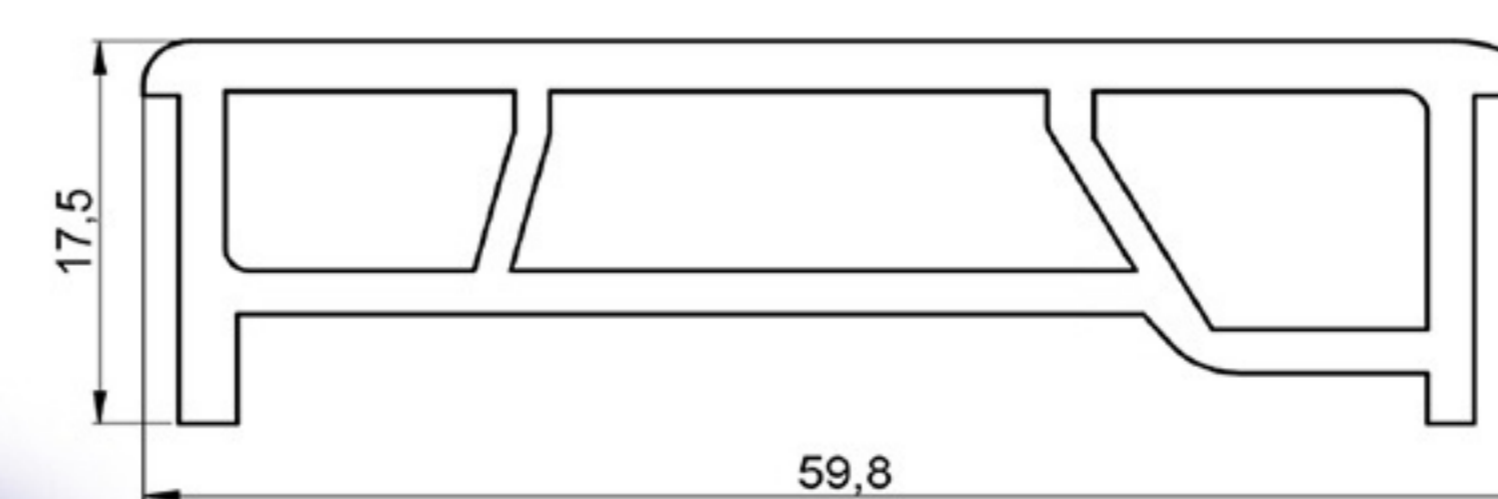

HARD PVC

Art. NO. : SP175

REFRIGERATOR DOOR FRAME

HARD PVC

Art. NO. : SP181

FLOORING PROFILE

SOFT PVC

Art. NO. : SP182