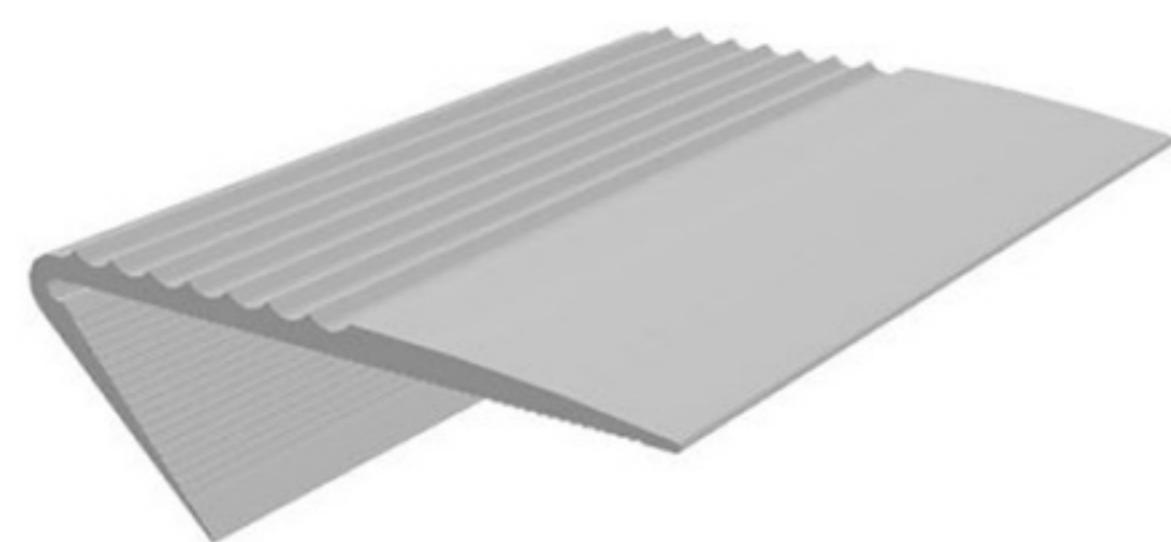

HARD PVC

Art. NO. : SP175

REFRIGERATOR DOOR FRAME

HARD PVC

Art. NO. : SP181

FLOORING PROFILE

SOFT PVC

Art. NO. : SP182