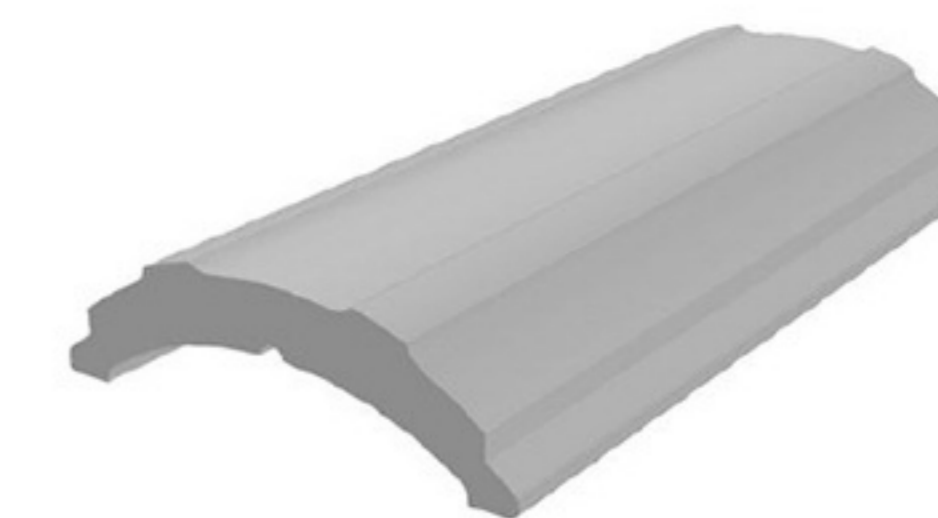

HARD PVC

Art. NO. : SP188