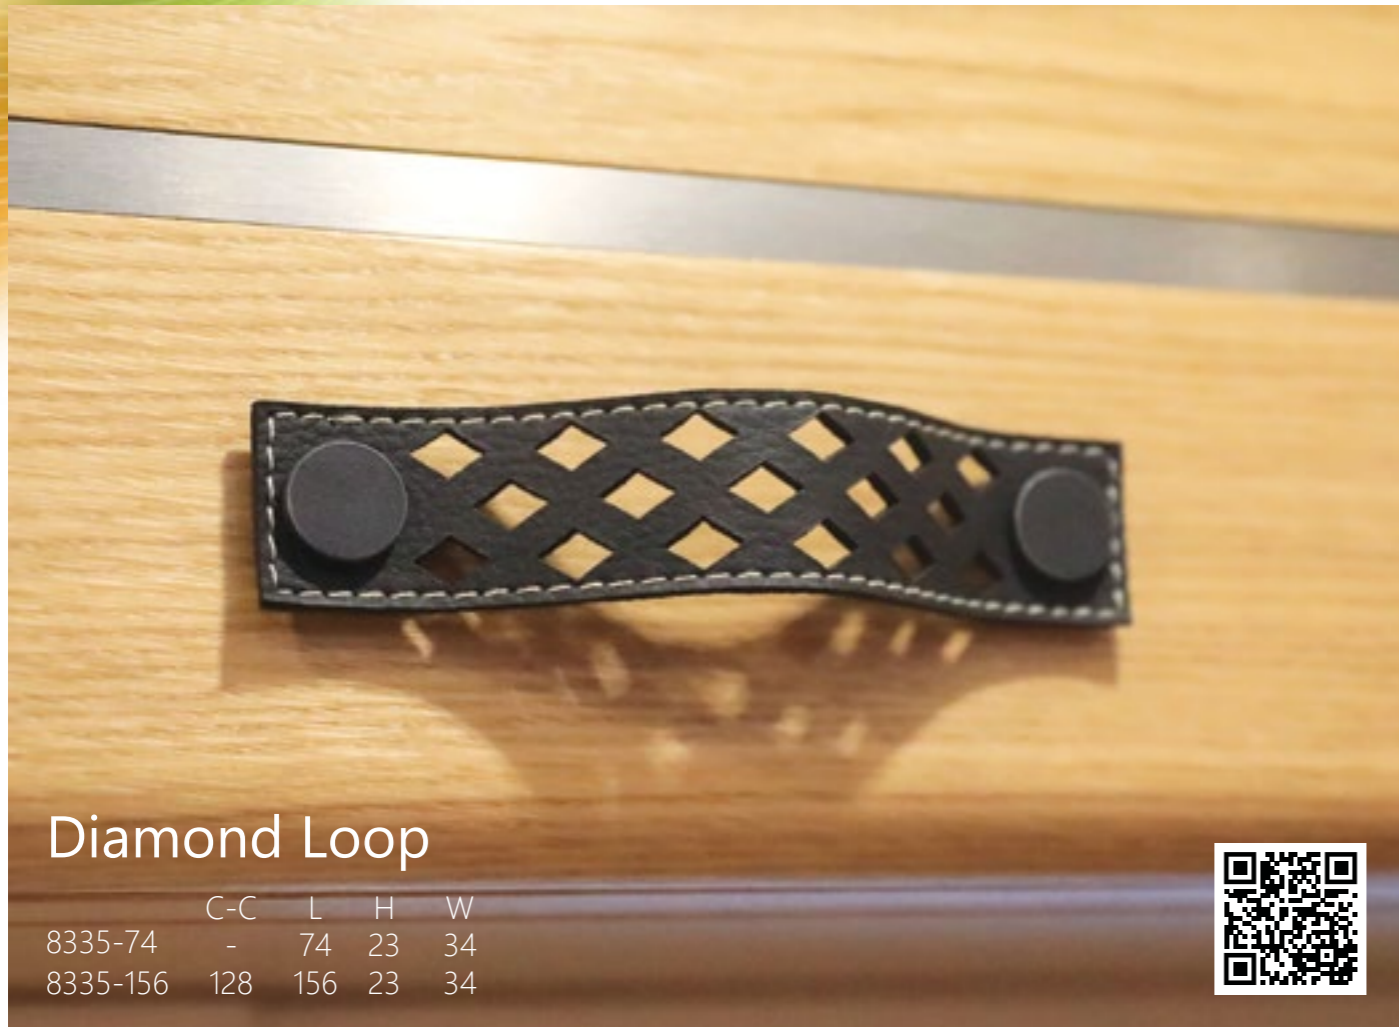

8333-154-I-K3001-MV114

8333-154-I-K5002-MV2

8333-154-I-K9006-L7

Blurry Loop Knob

8333-78-I-K3001-MV114

8333-78-I-K5002-MV2

8333-78-I-K9006-L7

	C-C	L	H	W
8333-78	-	78	23	25
8333-154	128	154	23	25