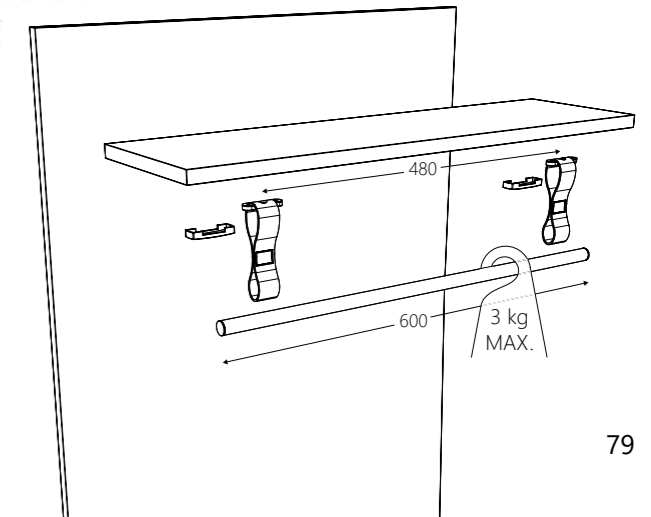

FRAM

8351-500-CF11-DE-MV2

Loop Coatrack

8350-600-SK402-WB-HF65-LS24-GL35M