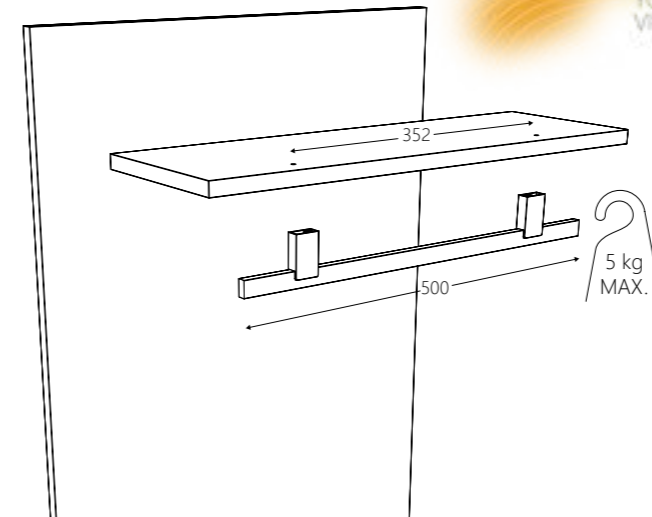

FRAM

8351-500-CF11-DE-MV2

Loop Coatrack

8350-600-SK402-WB-HF65-LS24-GL35M