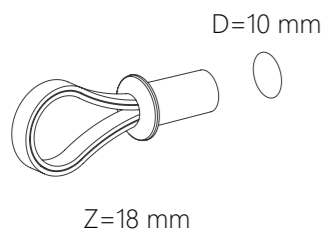

Glow Loop

C-C L H W
D 15 36 20

8304-36-I-18-K3001-MV11

8304-36-I-18-K9006-MV2

8304-36-I-18-K1002-MV2

8304-36-I-18-K5002-MV2